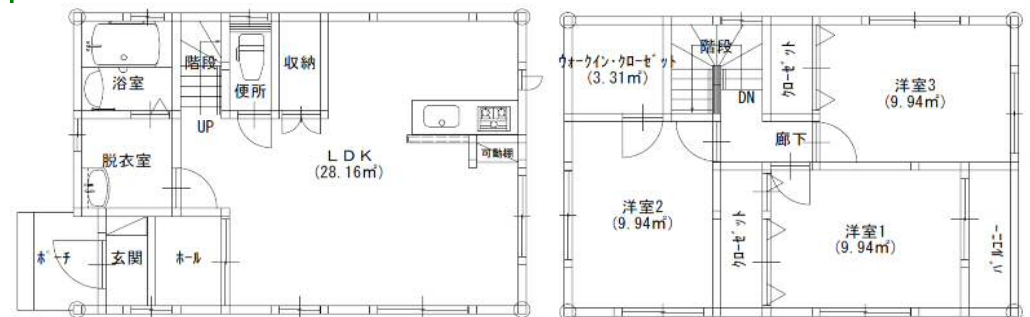

セレクトシリーズ - クレアル 厳選プラン

林谷工業株式会社
TEL 0852-24-1685

C-3 34.07坪 (尺)

4LDK

C-4 21.67坪 (尺)

3LDK

C-11 26.30坪 (尺)

3LDK

セレクトシリーズ - クレール 厳選プラン

林谷工業株式会社
TEL 0852-24-1685

C-12 23.04坪 (尺)

3LDK

C-14 26.30坪 (尺)

3LDK

C-17 26.55坪 (尺)

3LDK

C-18 26.30坪 (尺)

3LDK

セレクトシリーズ - クレアル 厳選プラン

林谷工業株式会社
TEL 0852-24-1685

C-19 21.53坪 (尺)

3LDK

C-20 27.05坪 (尺)

5LDK

C-21 27.05坪 (尺)

4LDK

C-22 27.05坪 (尺)

4LDK