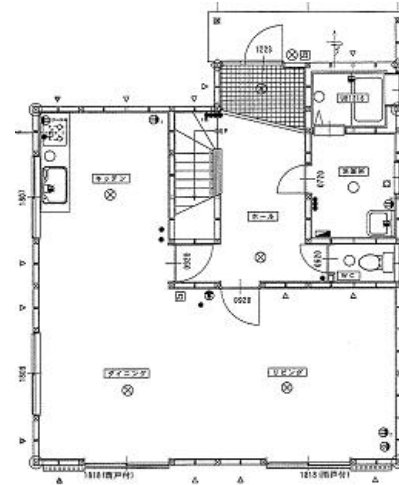

セレクトシリーズ - クレアル 厳選プラン

林谷工業株式会社
TEL 0852-24-1685

C-3 34.07坪 (尺)

4LDK

C-4 21.67坪 (尺)

3LDK

C-11 26.30坪 (尺)

3LDK

セレクトシリーズ - クレール 厳選プラン

林谷工業株式会社
TEL 0852-24-1685

C-12 23.04坪 (尺)

3LDK

C-14 26.30坪 (尺)

3LDK

C-17 26.55坪 (尺)

3LDK

C-18 26.30坪 (尺)

3LDK

セレクトシリーズ - クレアル 厳選プラン

林谷工業株式会社
TEL 0852-24-1685

C-19 21.53坪 (尺)

3LDK

C-20 27.05坪 (尺)

5LDK

C-21 27.05坪 (尺)

4LDK

C-22 27.05坪 (尺)

4LDK