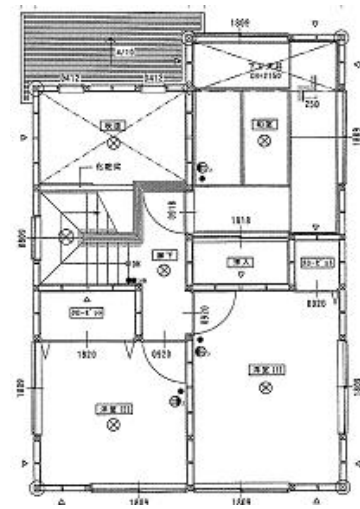

セレクトシリーズ - クレアル 厳選プラン

林谷工業株式会社
TEL 0852-24-1685

C-3 34.07坪 (尺)

4LDK

C-4 21.67坪 (尺)

3LDK

C-11 26.30坪 (尺)

3LDK

セレクトシリーズ - クレール 厳選プラン

林谷工業株式会社
TEL 0852-24-1685

C-12 23.04坪 (尺)

3LDK

C-14 26.30坪 (尺)

3LDK

C-17 26.55坪 (尺)

3LDK

C-18 26.30坪 (尺)

3LDK

セレクトシリーズ - クレアル 厳選プラン

林谷工業株式会社
TEL 0852-24-1685

C-19 21.53坪 (尺)

3LDK

C-20 27.05坪 (尺)

5LDK

C-21 27.05坪 (尺)

4LDK

C-22 27.05坪 (尺)

4LDK