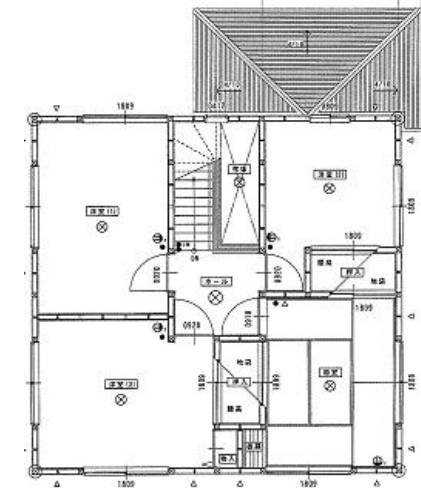

セレクトシリーズ - クレアル 厳選プラン

林谷工業株式会社
TEL 0852-24-1685

C-3 34.07坪 (尺)

4LDK

C-4 21.67坪 (尺)

3LDK

C-11 26.30坪 (尺)

3LDK

セレクトシリーズ - クレール 厳選プラン

林谷工業株式会社
TEL 0852-24-1685

C-12 23.04坪 (尺)

3LDK

C-14 26.30坪 (尺)

3LDK

C-17 26.55坪 (尺)

3LDK

C-18 26.30坪 (尺)

3LDK

セレクトシリーズ - クレアル 厳選プラン

林谷工業株式会社
TEL 0852-24-1685

C-19 21.53坪 (尺)

3LDK

C-20 27.05坪 (尺)

5LDK

C-21 27.05坪 (尺)

4LDK

C-22 27.05坪 (尺)

4LDK