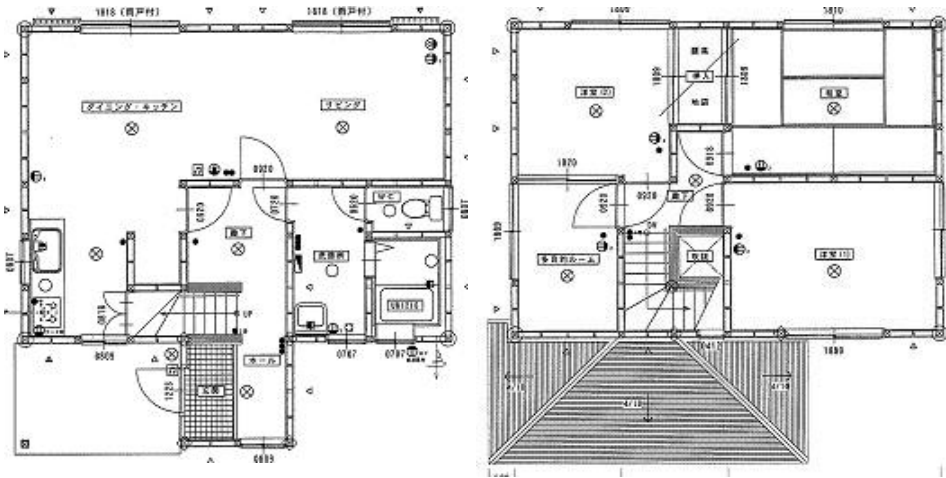

セレクトシリーズ - クレール 厳選プラン

林谷工業株式会社
TEL 0852-24-1685

C-12 23.04坪 (尺)

3LDK

C-14 26.30坪 (尺)

3LDK

C-17 26.55坪 (尺)

3LDK

C-18 26.30坪 (尺)

3LDK

セレクトシリーズ - クレアル 厳選プラン

林谷工業株式会社
TEL 0852-24-1685

C-19 21.53坪 (尺)

3LDK

C-20 27.05坪 (尺)

5LDK

C-21 27.05坪 (尺)

4LDK

C-22 27.05坪 (尺)

4LDK