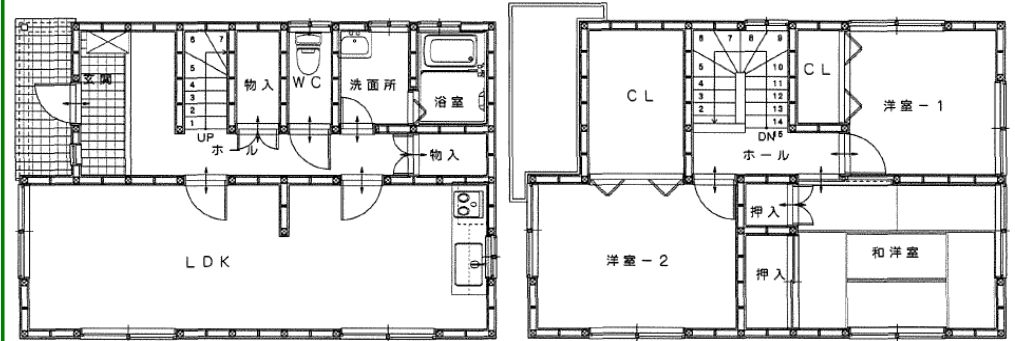

セレクトシリーズ - クレール 厳選プラン

林谷工業株式会社
TEL 0852-24-1685

C-12 23.04坪 (尺)

3LDK

C-14 26.30坪 (尺)

3LDK

C-17 26.55坪 (尺)

3LDK

C-18 26.30坪 (尺)

3LDK

セレクトシリーズ - クレアル 厳選プラン

林谷工業株式会社
TEL 0852-24-1685

C-19 21.53坪 (尺)

3LDK

C-20 27.05坪 (尺)

5LDK

C-21 27.05坪 (尺)

4LDK

C-22 27.05坪 (尺)

4LDK