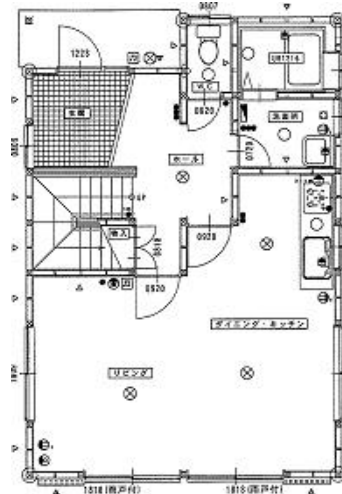

セレクトシリーズ - クレアル 厳選プラン

林谷工業株式会社
TEL 0852-24-1685

C-3 34.07坪 (尺)

4LDK

C-4 21.67坪 (尺)

3LDK

C-11 26.30坪 (尺)

3LDK

セレクトシリーズ - クレール 厳選プラン

林谷工業株式会社
TEL 0852-24-1685

C-12 23.04坪 (尺)

3LDK

C-14 26.30坪 (尺)

3LDK

C-17 26.55坪 (尺)

3LDK

C-18 26.30坪 (尺)

3LDK

セレクトシリーズ - クレアル 厳選プラン

林谷工業株式会社
TEL 0852-24-1685

C-19 21.53坪 (尺)

3LDK

C-20 27.05坪 (尺)

5LDK

C-21 27.05坪 (尺)

4LDK

C-22 27.05坪 (尺)

4LDK