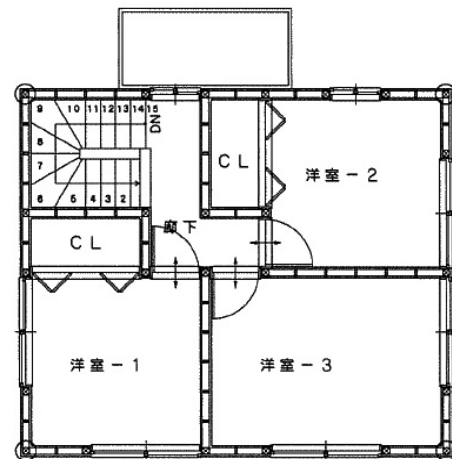

セレクトシリーズ - クレアル 厳選プラン

林谷工業株式会社
TEL 0852-24-1685

C-3 34.07坪 (尺)

4LDK

C-4 21.67坪 (尺)

3LDK

C-11 26.30坪 (尺)

3LDK

セレクトシリーズ - クレール 厳選プラン

林谷工業株式会社
TEL 0852-24-1685

C-12 23.04坪 (尺)

3LDK

C-14 26.30坪 (尺)

3LDK

C-17 26.55坪 (尺)

3LDK

C-18 26.30坪 (尺)

3LDK

セレクトシリーズ - クレアル 厳選プラン

林谷工業株式会社
TEL 0852-24-1685

C-19 21.53坪 (尺)

3LDK

C-20 27.05坪 (尺)

5LDK

C-21 27.05坪 (尺)

4LDK

C-22 27.05坪 (尺)

4LDK