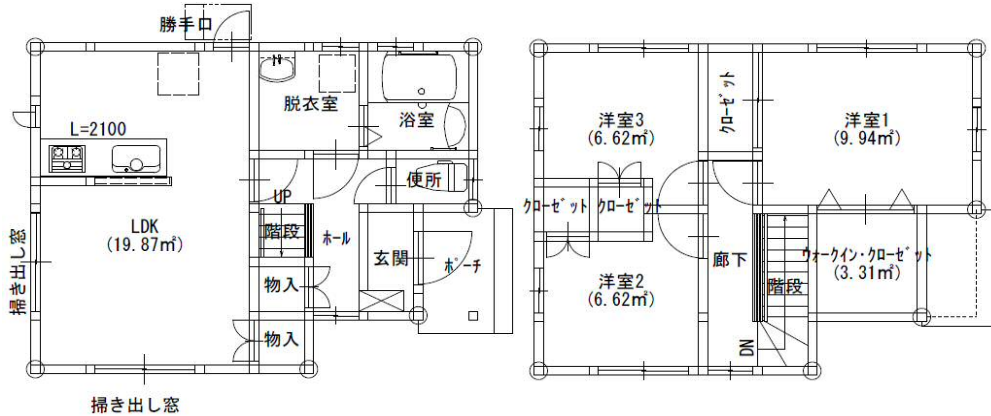

セレクトシリーズ - クレール 厳選プラン

林谷工業株式会社
TEL 0852-24-1685

C-12 23.04坪 (尺)

3LDK

C-14 26.30坪 (尺)

3LDK

C-17 26.55坪 (尺)

3LDK

C-18 26.30坪 (尺)

3LDK

セレクトシリーズ - クレアル 厳選プラン

林谷工業株式会社
TEL 0852-24-1685

C-19 21.53坪 (尺)

3LDK

C-20 27.05坪 (尺)

5LDK

C-21 27.05坪 (尺)

4LDK

C-22 27.05坪 (尺)

4LDK