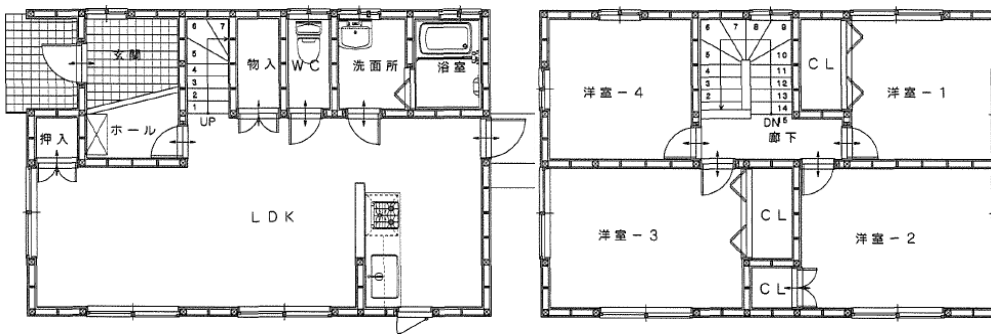

セレクトシリーズ - クレール 厳選プラン

林谷工業株式会社
TEL 0852-24-1685

C-12 23.04坪 (尺)

3LDK

C-14 26.30坪 (尺)

3LDK

C-17 26.55坪 (尺)

3LDK

C-18 26.30坪 (尺)

3LDK

セレクトシリーズ - クレアル 厳選プラン

林谷工業株式会社
TEL 0852-24-1685

C-19 21.53坪 (尺)

3LDK

C-20 27.05坪 (尺)

5LDK

C-21 27.05坪 (尺)

4LDK

C-22 27.05坪 (尺)

4LDK