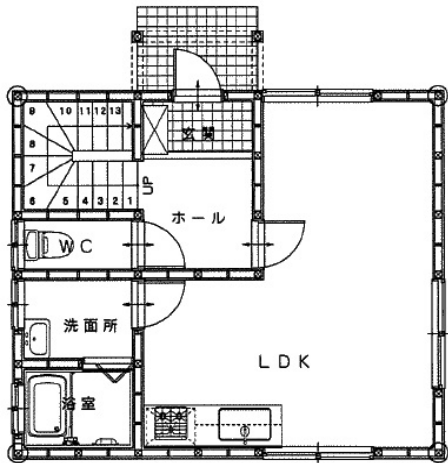

セレクトシリーズ - クレアル 厳選プラン

林谷工業株式会社
TEL 0852-24-1685

C-3 34.07坪 (尺)

4LDK

C-4 21.67坪 (尺)

3LDK

C-11 26.30坪 (尺)

3LDK

セレクトシリーズ - クレール 厳選プラン

林谷工業株式会社
TEL 0852-24-1685

C-12 23.04坪 (尺)

3LDK

C-14 26.30坪 (尺)

3LDK

C-17 26.55坪 (尺)

3LDK

C-18 26.30坪 (尺)

3LDK

セレクトシリーズ - クレアル 厳選プラン

林谷工業株式会社
TEL 0852-24-1685

C-19 21.53坪 (尺)

3LDK

C-20 27.05坪 (尺)

5LDK