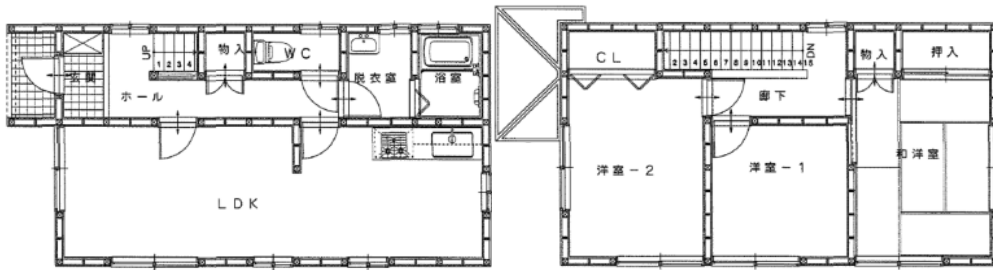

セレクトシリーズ - クレアル 厳選プラン

林谷工業株式会社
TEL 0852-24-1685

C-3 34.07坪 (尺)

4LDK

C-4 21.67坪 (尺)

3LDK

C-11 26.30坪 (尺)

3LDK

セレクトシリーズ - クレール 厳選プラン

林谷工業株式会社
TEL 0852-24-1685

C-12 23.04坪 (尺)

3LDK

C-14 26.30坪 (尺)

3LDK

C-17 26.55坪 (尺)

3LDK

C-18 26.30坪 (尺)

3LDK

セレクトシリーズ - クレアル 厳選プラン

林谷工業株式会社
TEL 0852-24-1685

C-19 21.53坪 (尺)

3LDK

C-20 27.05坪 (尺)

5LDK