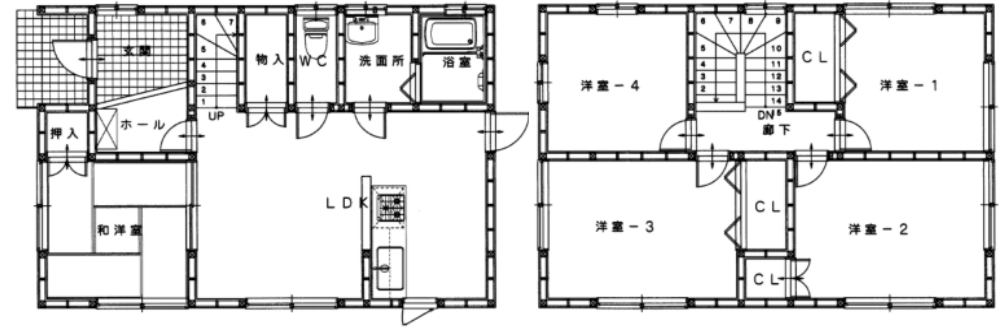

C-18 26.30坪 (尺)

3LDK

セレクトシリーズ - クレアル 厳選プラン

林谷工業株式会社
TEL 0852-24-1685

C-19 21.53坪 (尺)

3LDK

C-20 27.05坪 (尺)

5LDK

C-21 27.05坪 (尺)

4LDK

C-22 27.05坪 (尺)

4LDK