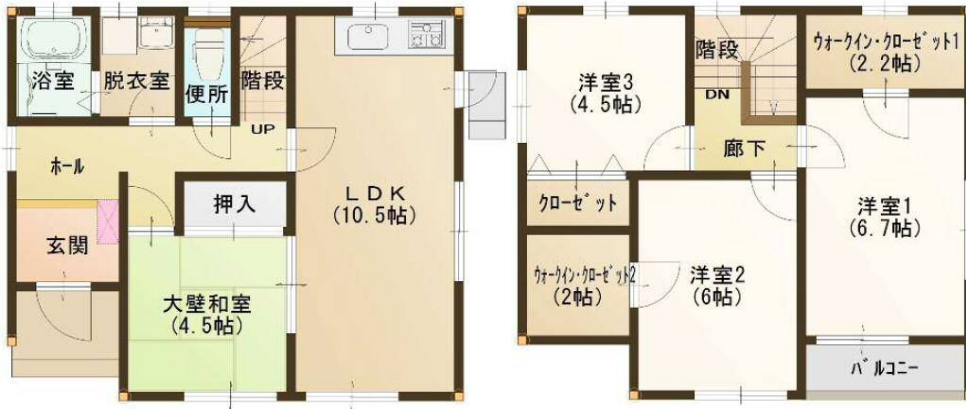

ホームメイドシリーズ - トラッドプラン

林谷工業株式会社
TEL 0852-24-1685

Type - A 24.42坪 (尺)

4LDK

Type - B 26.92坪 (尺)

4LDK

Type - C 29.92坪 (尺)

4LDK

ホームメイドシリーズ - トラッドプラン

林谷工業株式会社
TEL 0852-24-1685

Type - D 31.43坪 (尺)

4LDK

Type - E 31.93坪 (尺)

4LDK

Type - F 34.34坪 (尺)

4LDK

Type - G 36.32坪 (尺)

4LDK

ホームメイドシリーズ - トラッドプラン

林谷工業株式会社
TEL 0852-24-1685

Type - H 45.08坪 (尺)

6LDK